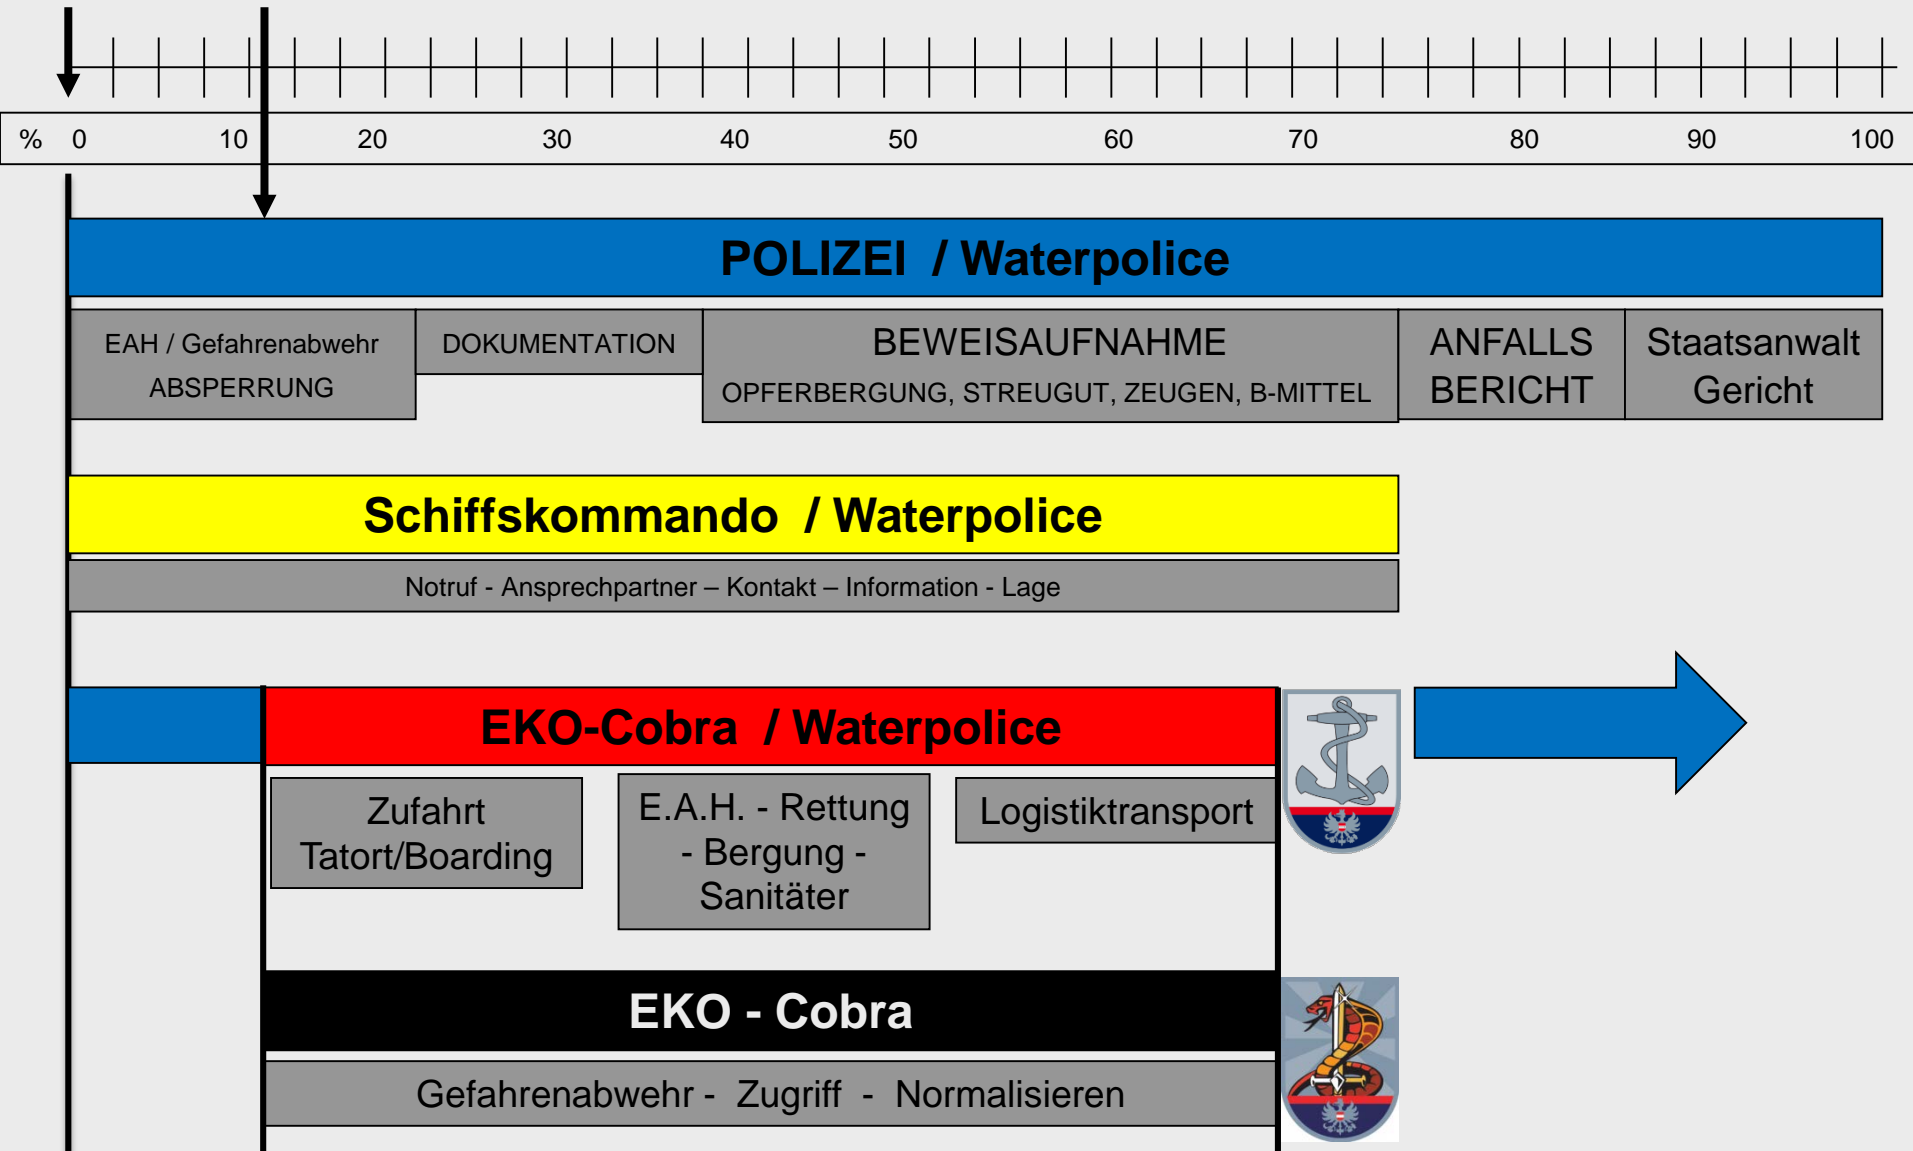

# POLIZEILICHE SONDEREINSÄTZE - SONDERLAGEN

**Anti**Terror**K**omponente

Kooperative Zusammenarbeit

**Schiffskommando / EKO Cobra / Waterpolice**

## KRITISCHE INFRASTRUKTUR

- Bedrohung der Energieversorgung (Kraftwerke, Wehranlagen)
- Bedrohung der Wasserversorgung durch diverse Grundwasserbrunnen (Chemielager, Tankschiffe)
- Bedrohung größerer Anzahl von Menschen (Personenschiffe, Großveranstaltungen/DIF, Rockfestival, Beachvolleyball)