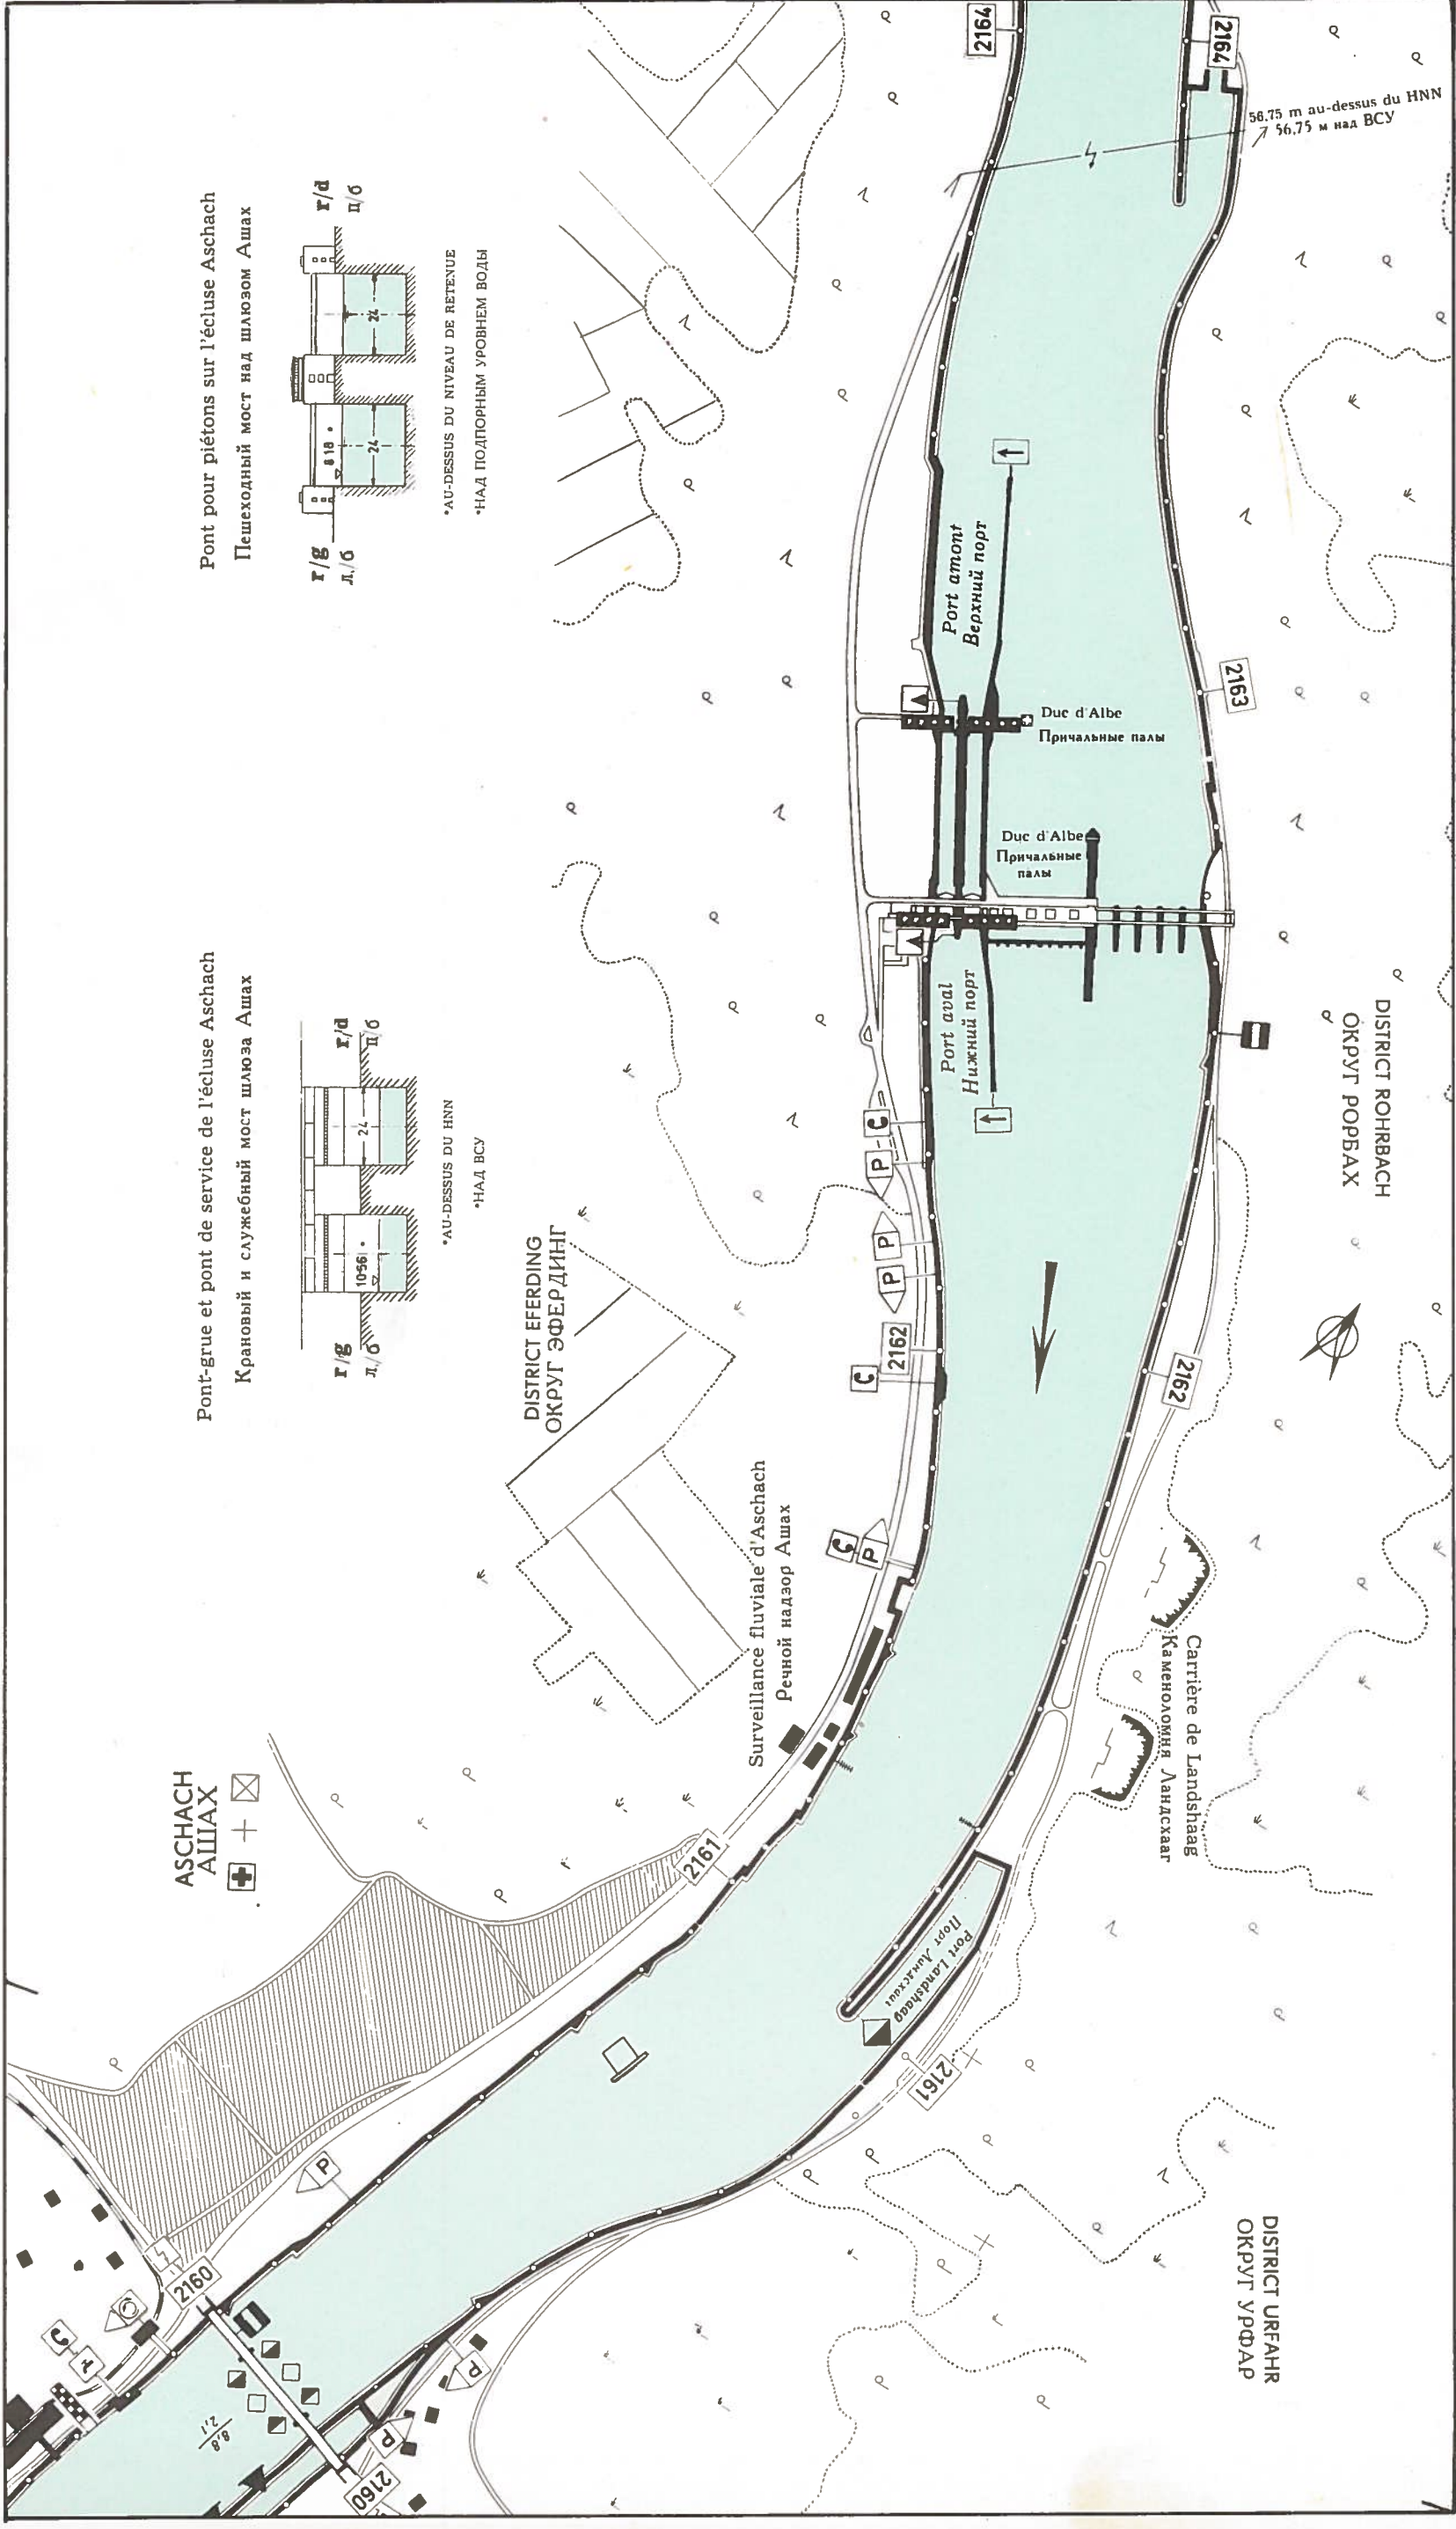

ASCHACH
АШАХ

Pont-grue et pont de service de l'écluse Aschach

Крановый и служебный мост шлюза Ашах

•AU-DESSUS DU HNN
•НАД ВСУ

Pont pour piétons sur l'écluse Aschach

Пешеходный мост над шлюзом Ашах

•AU-DESSUS DU NIVEAU DE RETENUE
•НАД ПОДПОРНЫМ УРОВНЕМ ВОДЫ

Port amont
Верхний порт

Duc d'Albe
Причалные палы

Duc d'Albe
Причалные палы

Port aval
Нижний порт

56.75 m au-dessus du HNN
56.75 м над ВСУ

Pont-route d'Aschach
 Шоссейный мост Ашах

DISTRICT URFAHR
 ОКРУГ УРФАУР