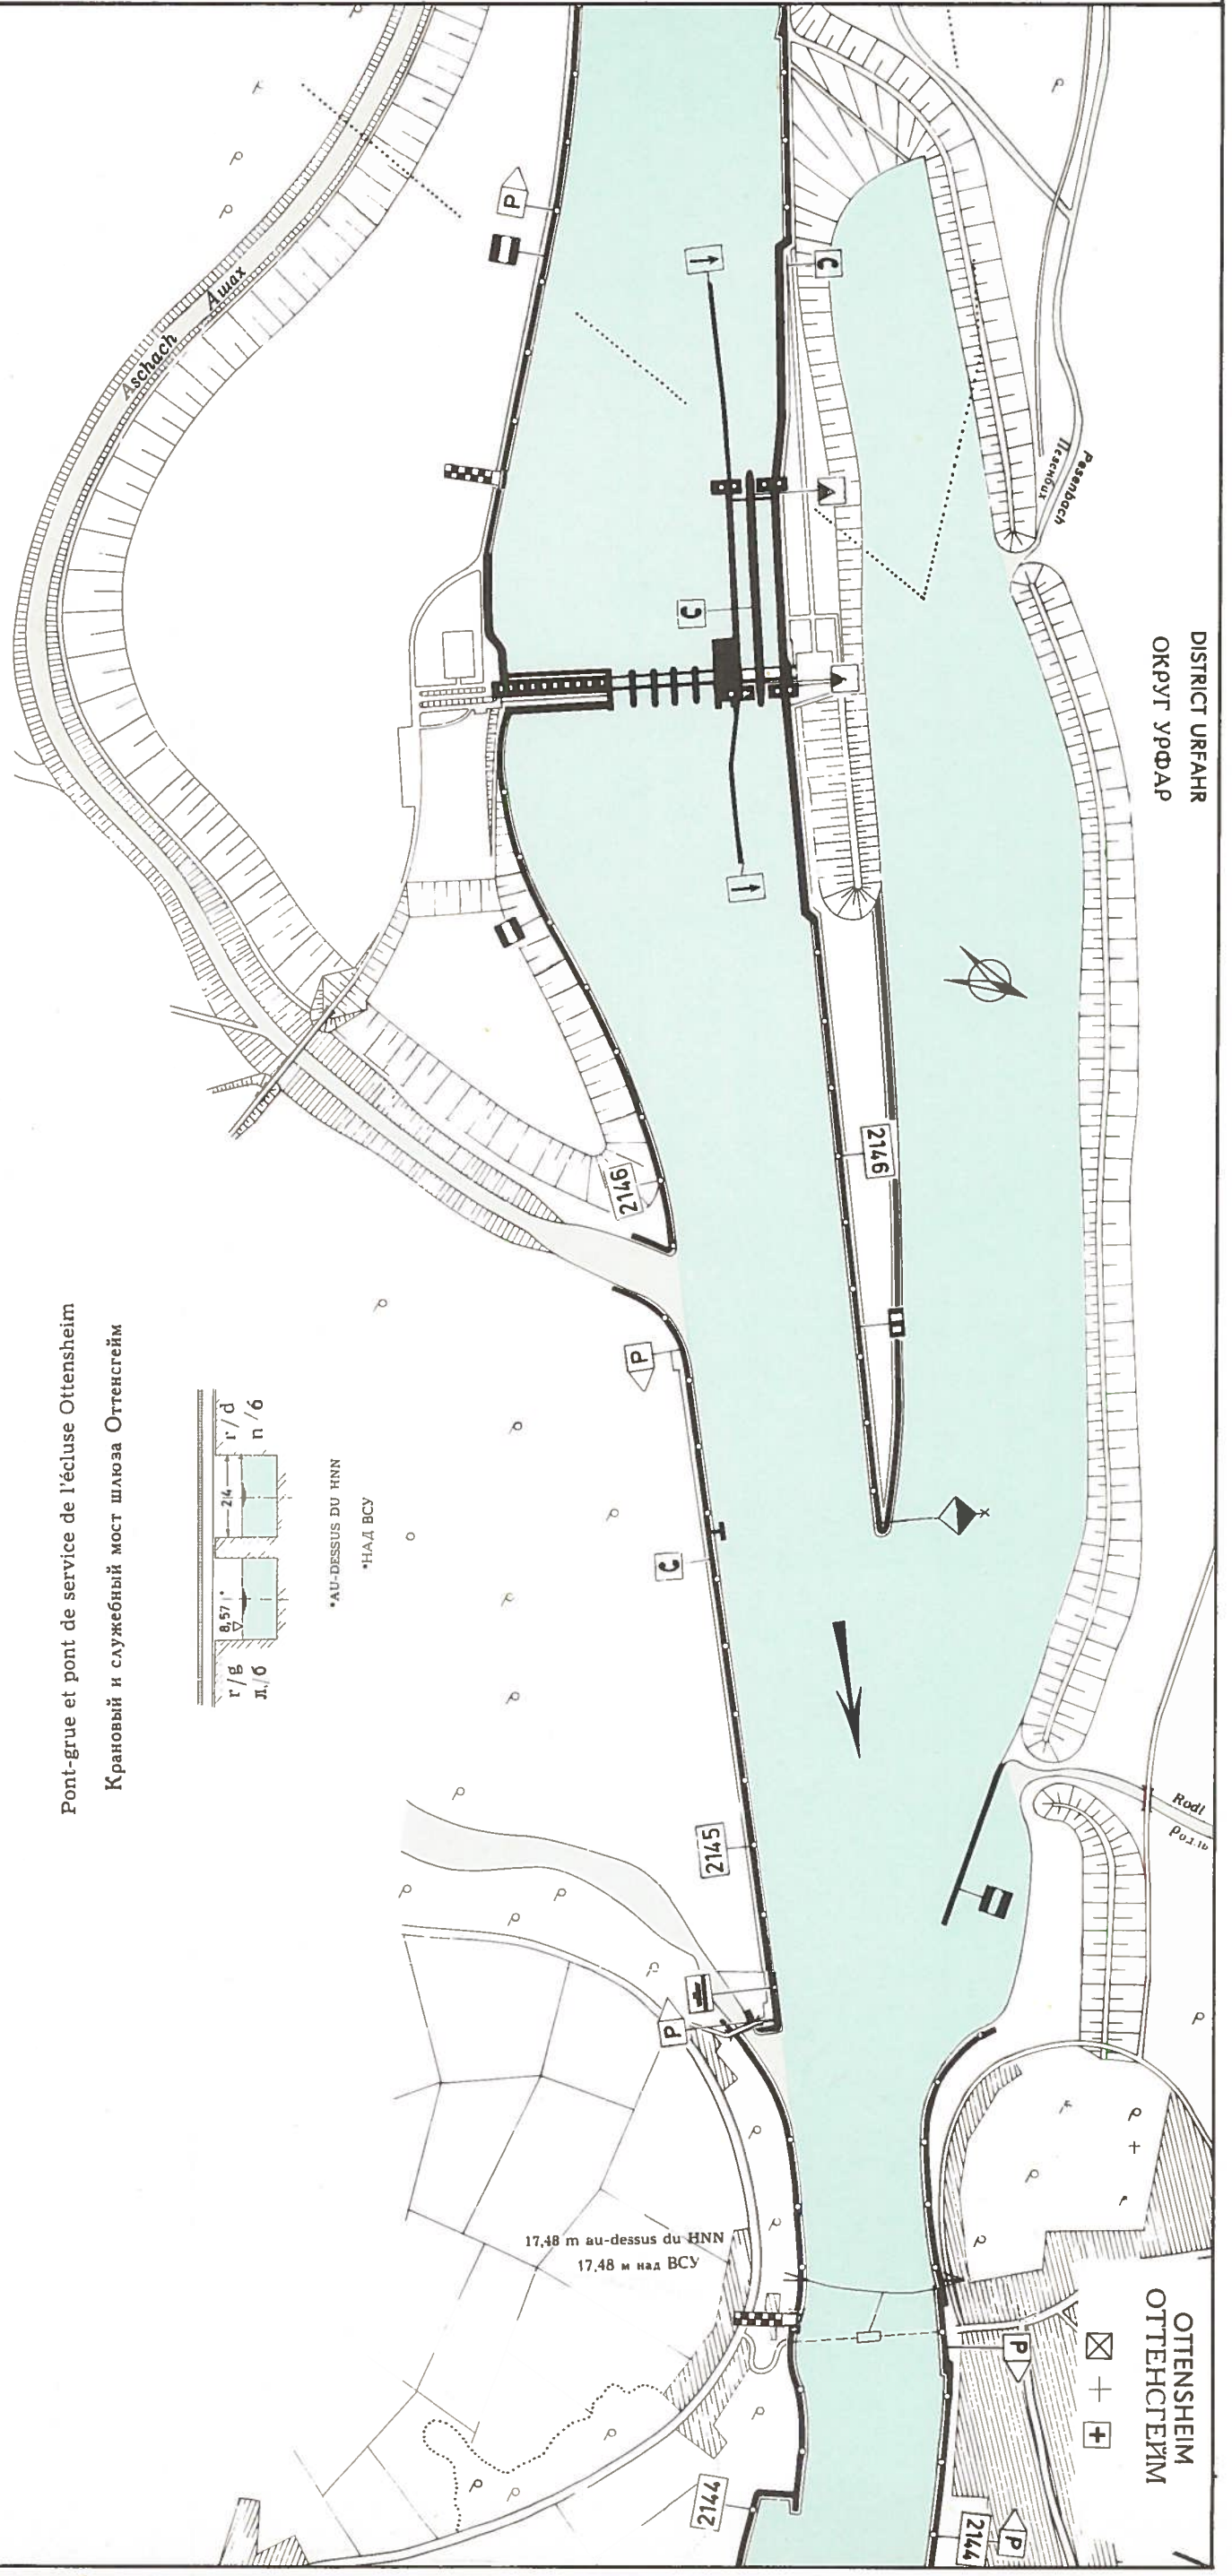

DISTRICT URFAHR
ОКРУГ УРФАДР

OTTENSHEIM
ОТТЕНСГЕЙМ

Pont-grue et pont de service de l'écluse Ottensheim
Крановый и служебный мост шлюза Оттенсгейм

*AU-DESSUS DU HNN
*НАД ВСУ

17,48 m au-dessus du HNN
17,48 м над ВСУ