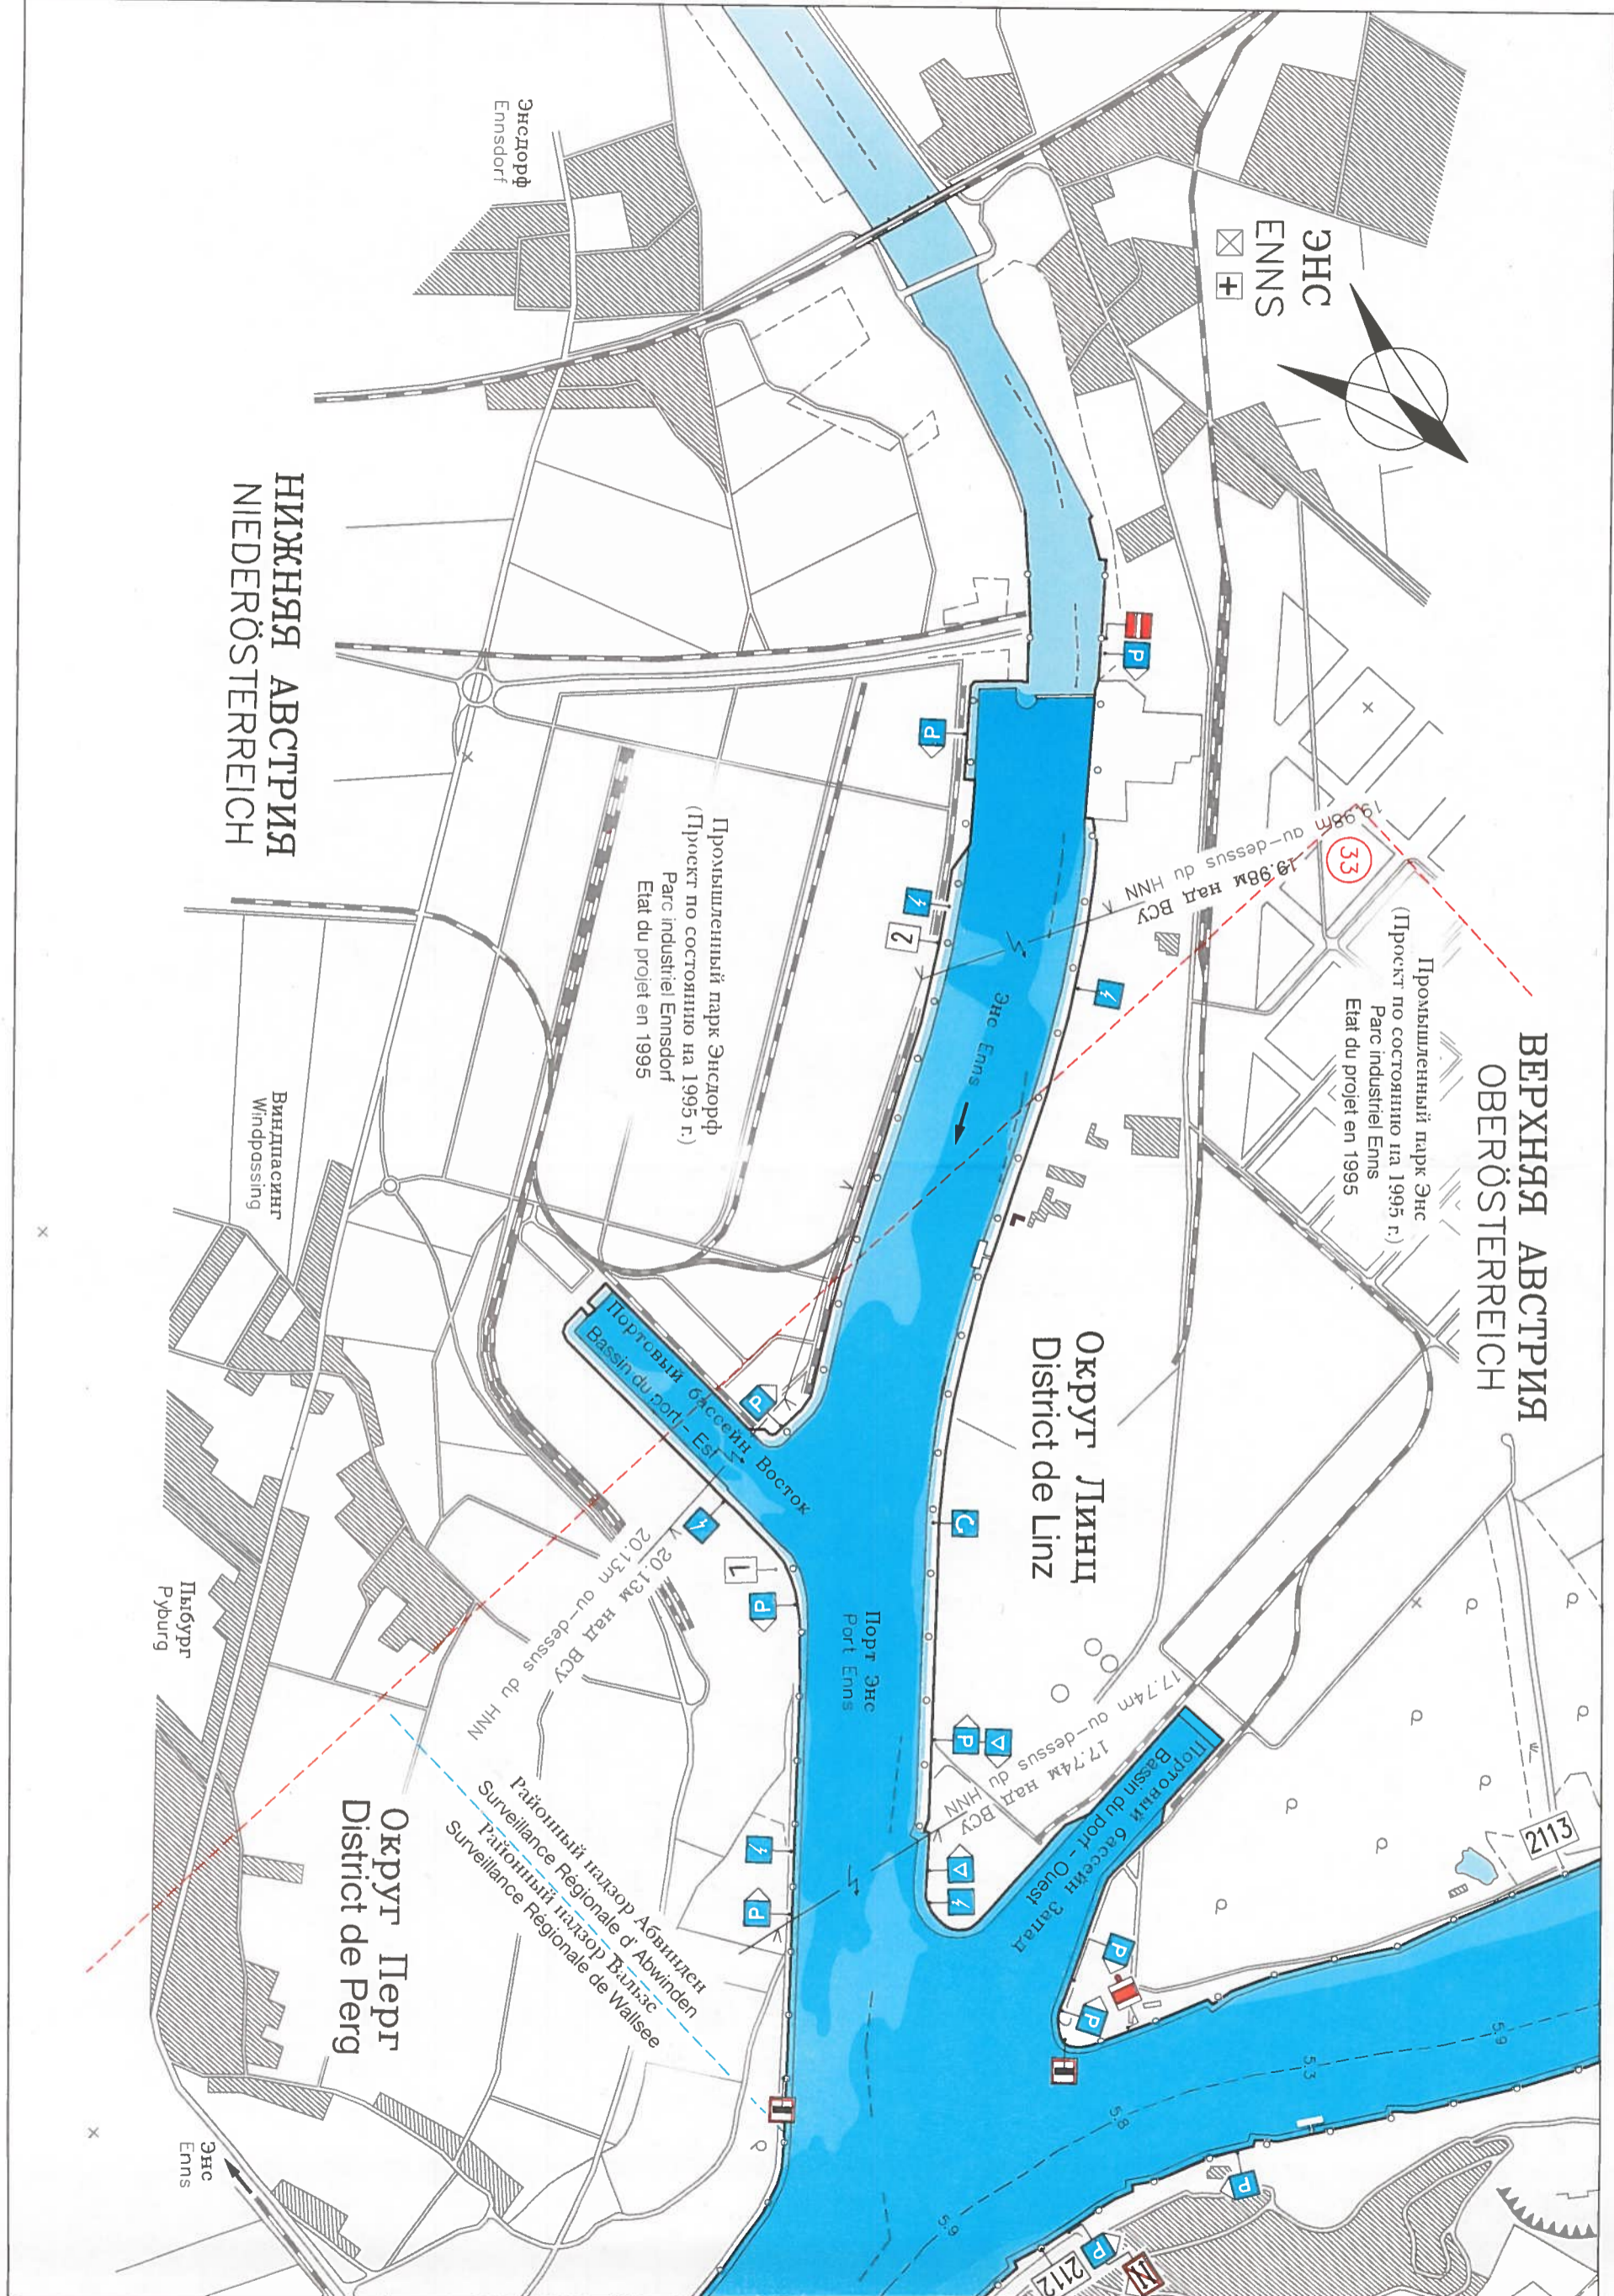

ВЕРХНЯЯ АВСТРИЯ
OBERÖSTERREICH

Промышленный парк Энс
(Проект по состоянию на 1995 г.)
Parc industriel Enns
Etat du projet en 1995

19.98m над BCY
19.98m au-dessus du HNM

33

ЭНС
ENNS

Округ Линц
District de Linz

Порт Энс
Port Enns

17.74m над BCY
17.74m au-dessus du HNM

Порт Энс
Port Enns

Промышленный парк Эндорф
(Проект по состоянию на 1995 г.)
Parc industriel Emsdorf
Etat du projet en 1995

Эндорф
Emsdorf

НИЖНЯЯ АВСТРИЯ
NIEDERÖSTERREICH

Виндпассинг
Windpassing

Пльбург
Pylburg

Округ Перг
District de Perg

Районный пилзор Абвинден
Surveillance Regionale d'Abwinden
Районный пилзор Валькс
Surveillance Regionale de Wallees

Энс
Enns